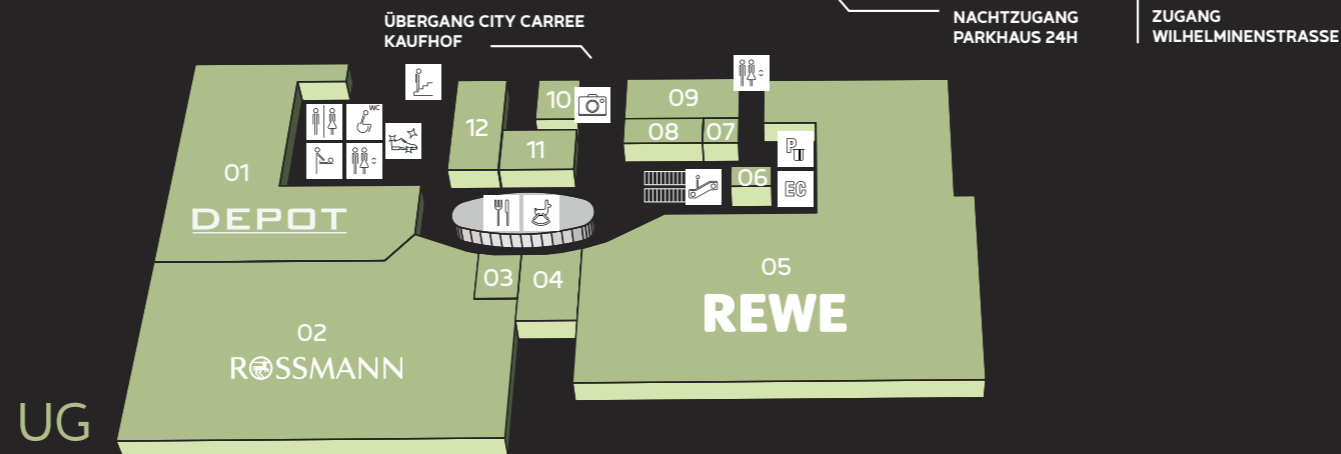

1.OG

SCHUHE | LEDERWAREN

- 21 GÖRTZ
- 16 JD SPORTS
- 18 SNIPES

EG

GASTRONOMIE | LEBENSMITTEL

- 11 BÄCKEREI BORMUTH
- 13 BLUMEN HERZING
- 03 BÖRNER'S WURSTLÄDCHEN
- 37 BREZELBÄCKEREI DITSCH
- 53 CENTER CAFÉ
- 07 FRESH BITE
- 36 GEPP'S
- 12 HOTALO
- 06 ICE DREAM
- 15 LUI LUI
- 05 REWE
- 26 SEGAFREDO
- 33 TCHIBO
- 04 YUFFI KEBAB

UG

BEAUTY | FITNESS | GESUNDHEIT

- 27 ABELE OPTIK
- 46 BODY ATTACK
- 48 CUT & COLOR
- 09 HAIR EXPRESS
- 47 L.A. NAILS
- 24 OBEY YOUR BODY
- 14 RITUALS
- 02 ROSSMANN
- 38 YVES ROCHER

BÜCHER | GESCHENKE | TABAK