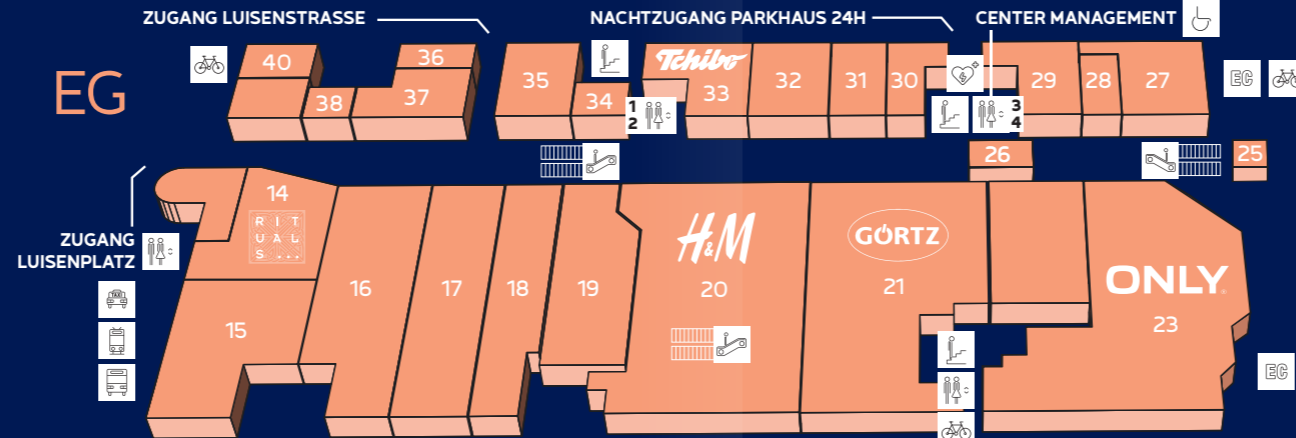

## TECHNIK | GAMES

- 42 GAMESTOP/ZING
- 49 O<sub>2</sub>
- 28 VODAFONE

2.OG

1.OG

EG

UG

## BEAUTY | FITNESS | GESUNDHEIT

- 27 ABELE OPTIK
- 46 BODY ATTACK
- 48 KLIER
- 47 L.A. NAILS
- 43 MÜLLER
- 14 RITUALS
- 02 ROSSMANN