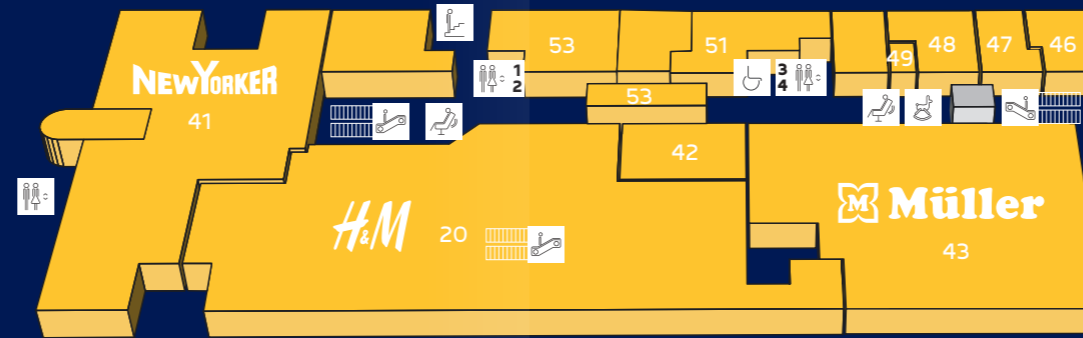

MODE | SCHMUCK | ACCESSOIRES

- 29 CALZEDONIA
- 31 ETERNA
- 20 H&M
- 32 INTIMISSIMI
- 51 JACK & JONES
- 19 MORE & MORE
- 41 NEW YORKER
- 23 ONLY
- 36 SCHMUCK-KOLLEKTIV
- 34 SCHMUCKKRAUSCH
- 17 ZERO

SCHUHE | LEDERWAREN

- 21 GÖRTZ
- 18 SNIPES
- 16 JD SPORTS

GASTRONOMIE | LEBENSMITTEL

- 11 BÄCKEREI BORMUTH
- 38 BREZELBÄCKEREI DITSCH
- 53 CENTER CAFÉ
- 25 CIGKÖFTEM
- 07 FRESH BITE
- 37 GEPP'S
- 12 HOTALO
- 06 ICE DREAM
- 15 LUI LUI
- 26 MALL-CAFÉ „#POINT“
- 05 REWE
- 33 TCHIBO
- 04 YUFFI KEBAP

TECHNIK | GAMES

- 42 GAMESTOP/ZING
- 49 O₂
- 28 VODAFONE

2.OG

1.OG

EG

UG

BEAUTY | FITNESS | GESUNDHEIT

- 27 ABELE OPTIK
- 46 BODY ATTACK
- 48 KLIER
- 47 L.A. NAILS
- 43 MÜLLER
- 14 RITUALS
- 02 ROSSMANN

BÜCHER | GESCHENKE | TABAK

- 35 V-INSPIRATION STORE
- 30 WOLSDORFF TOBACCO

DIENSTLEISTUNGEN | SERVICES

- EC EC GELDAUTOMAT REISEBANK
- KINDERFAHRGERÄT KIDDIELAND
- MASSAGESESEL MSC VITAL
- TOILETTENSERVICE TERRA CLEANER
- Q-PARK TIEFGARAGE
- KASSENAUTOMAT
- NACHTZUGANG 24H
- FRAUENPARKPLÄTZE
- BEHINDERTEN-PARKPLÄTZE
- 40 DARMSTADT SHOP
- 10 FOTOAUTOMAT FOTOFIX
- 55 BÜRGER- UND ORDNUNGSAMT DER STADT DARMSTADT